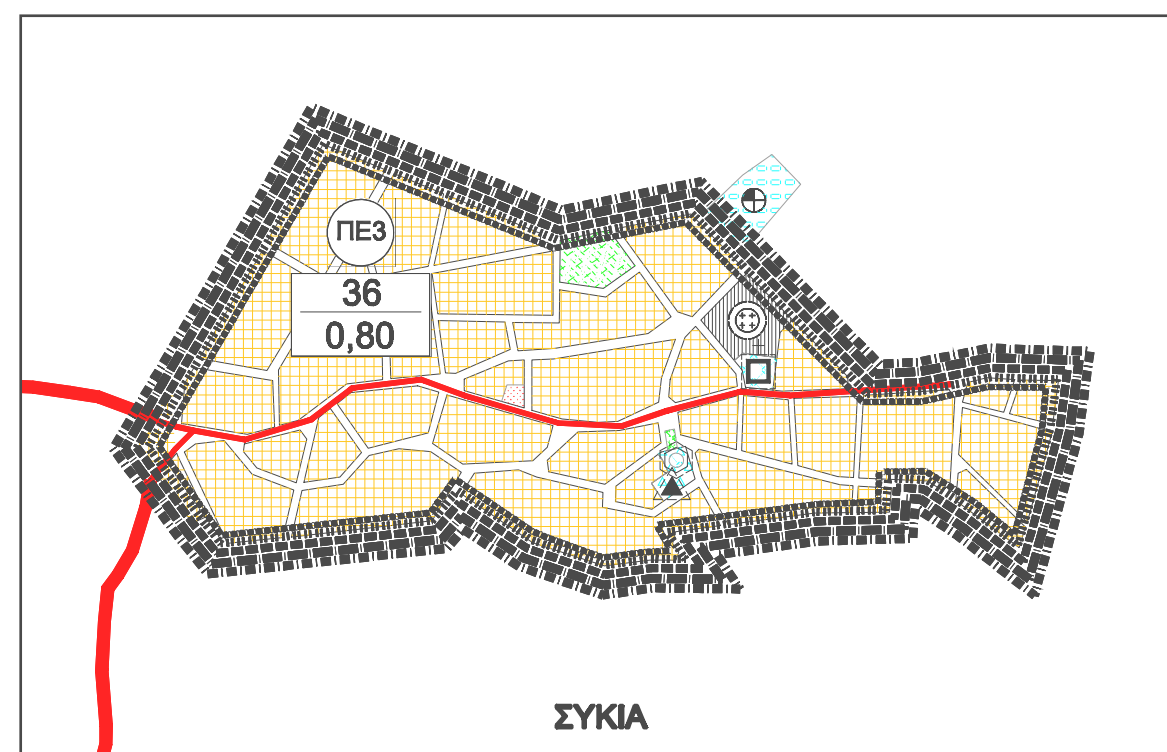

- Οριο Δήμου
  Municipality limits
- Οριο Δημοτικών Διαμερισμάτων
  Local Department limits
- Οριο Απόφασης Νομόρχης
  Prefecture's decision area limits
- Οριο Εγκεκριμένου Σχεδίου Πόλης
  Town - plan limits
- Οριο Σχεδίου Πόλης 2016
  Town - plan limits 2016
- Οριο εγκεκριμ. τοπικού ρυθισμού σχεδίου
  Zone of special land policy
- Οριο πολεοδομικών ενότητων - γειτονιών
  Urban units' limits
- Οριο τμήματος πολεοδομικών ενότητων - γειτονιών
  Section of urban units' limits
- 1: Πυκνότητα (brutto) (κτλ./Ha)
  κατά τμήμα πολεοδομικής ενότητας
  Brutto density per part of urban-unit

  2: Μέσος Συντελεστής Δόμησης (netto)
  κατά τμήμα πολεοδομικής ενότητας
  Average plot-ratio per part of urban unit
- Αμιγής Κατοικία (με περιορισμούς στην περιοχή του Αρχαιολογικού Χώρου των Βασιλικών Τάφων)
  Residential
- Γενική Κατοικία (με περιορισμούς κατά μήκος της Επαρχιακής οδού και κατά μήκος της συλλεκτικής οδού εισόδου προς τον αρχαιολογικό χώρο των Ταφών)
  Mixed Residential
- Διοικητική-υπηρεσίες
  Governmental and other urban services
- Δημαρχείο
  Town Hall
- Νηπιαγωγείο
  Nursery
- Πυροσβεστικός Σταθμός
  Fire stati
- Εκπαίδευση
  Education
- Νηπιαγωγείο
  Nursery
- Δημοτικό
  Primary school
- Γυμνάσιο
  Junior secondary school
- Λύκειο
  Senior secondary school
- Μέση Επαγγελματική Σχολή
  Elementary vocational training school
- ΙΕΚ
  Institute of vocational education
- Περιβαλλοντική Υπηρεσία
  Health
- Περιφερειακό Ιατρείο
  Regional dispensary
- Αγροτικό Ιατρείο
  Rural veterinary
- Κέντρο Υγείας
  Centre of rural health
- Κλινική ΙΚΑ
  Public health clinic
  Γενικό Νοσοκομείο (Νομαρχιακό)
  General hospital (prefectural level)
- Πρόνοια
  Welfare
- Παιδικός σταθμός
  Infant school
- Ειδικό σχολείο
  Special school
- ΚΑΤΗ
  Home for the aged
- Αθλητισμός
  Sports
- Γήπεδα ποδοσφαίρου
  Football - fields
- Γήπεδα μπάσκετ - τένις - βόλεϊ
  Basket, tennis, volley - ball fields
- Κολυμβητήριο
  Swimming pool
- Γυμναστήριο
  Gymnasium
- Στάδιο
  Stadium
- Ίππικος όμιλος
  Horse race club
- Πολιτισμικές Λειτουργίες
  Cultural services
- Πολιτιστικό κέντρο
  Cultural centre
- Ανοχτό θέατρο
  Amphitheatre
- Μουσείο
  Museum
- Βιβλιοθήκη
  Library
- Εκκλησίες
  Churches
- Αναψυχή
  Recreation
- Τουρισμός
  Tourism
- Βιοτεχνία - Βιομηχανία
  Manufacturing - Industry
- Χονδρικό εμπόριο
  Wholesale
- Πράσινο - Ελεύθερα χώρα
  Green areas - open spaces
- Περισσότερο πράσινο
  Green areas outside city limits
- Ιδιαιτέρως χρήστες
  Special uses
- Στρατός
  Military installations
- Νεκροταφεία
  Cemeteries
- Σφαγεία
  Slaughter - houses
- Χώροι στάθμευσης εκτός οδού
  Parking places
- Αρχαιολογικός χώρος
  Archaeological site
- Ορια αρχαιολογικού χώρου
  Limits of archaeological site
- Βυζαντινό μνημείο
  Byzantine monument
- Ζώνη Α (απόλυτης προστασίας)
- Ζώνη Α1 (απόλυτης προστασίας)
- Ζώνη Β
- Κύρια υπεραστική αρτηρία
  Primary arterial road
- Δευτερεύουσα υπεραστική αρτηρία
  Secondary arterial road
- Κύρια υπεραστική συλλεκτική οδός
  Primary collector road
- Δευτερεύουσα υπεραστική συλλεκτική οδός
  Secondary collector road
- Αστική αρτηρία
  Urban arterial road
- Κύρια αστική συλλεκτική οδός
  Primary urban collector road
- Συλλεκτική οδός
  Urban collector road
- Προτεινόμενος πεζόδρομος
  Proposed pedestrianised street

**Σ.Χ.Ο.Ο.Α.Π.
ΔΗΜΟΥ ΒΕΡΓΙΝΑΣ**

ΠΕΡΙΦΕΡΕΙΑ ΚΕΝΤΡΙΚΗΣ ΜΑΚΕΔΟΝΙΑΣ, ΔΗΜΟΣ ΒΕΡΓΙΝΑΣ

**Η ΗΜΕΡΑ ΑΥΤΗ ΣΥΓΧΡΗΜΑΤΟΔΟΤΗΣΗΣ
ΑΠΟ ΕΘΝΙΚΟΥΣ ΠΟΡΟΥΣ (25%) ΚΑΙ ΑΠΟ ΤΟ
ΕΥΡΩΠΑΪΚΟ ΤΑΜΕΙΟ ΠΕΡΙΦΕΡΕΙΑΚΗΣ ΑΝΑΠΤΥΞΗΣ (75%)**

ΜΕΛΕΤΗΤΕΣ
ΑΓΓΕΛΗΣ ΕΥΑΓΓΕΛΟΣ, Αρχ. Τοπογράφος μηχανικός
ΤΑΣΟΠΟΥΛΟΥ ΑΝΑΣΤΑΣΙΑ, Χωροτάκτης μηχανικός-Πολεοδόμος

ΕΙΔΙΚΟΙ ΣΥΜΒΟΥΛΟΙ
ΓΡΗΓΟΡΙΑΔΟΥ ΜΑΡΙΑ, Πολεοδόμος μηχανικός-Συγκολλητής
ΜΑΡΤΩΝΗ ΣΟΦΙΑ, Γεωλόγος
ΠΟΥΛΙΟΣ ΚΩΝΣΤΑΝΤΙΝΟΣ, Μηχ. Περιβάλλοντος
ΝΑΤΣΙΝΑΣ ΘΕΟΔΩΡΟΣ, Πολεοδόμος μηχανικός-Συγκολλητής

ΣΥΝΕΡΓΑΤΕΣ
ΕΠΠΑΣ ΔΗΜΟΣΘΕΝΗΣ, Χωροτάκτης μηχανικός-Πολεοδόμος

ΣΤΑΔΙΟ Β2 : ΟΡΙΣΤΙΚΗ ΠΡΟΤΑΣΗ

ΧΑΡΤΗΣ Π.3.1	ΠΟΛΕΟΔΟΜΙΚΗ ΟΡΓΑΝΩΣΗ
ΚΛΙΜΑΚΑ : 1: 5.000 Θεσσαλονίκη / 2008 Για τους Αναδόχους	Θεσσαλονίκη / 2008 Οι Επιβλέποντες
ΑΓΓΕΛΗΣ ΕΥΑΓΓΕΛΟΣ Αρχιτέκτων Μηχ. - ΔΠ.Ε.Σ.Δ.	ΧΡΗΣΤΙΑΝΟΠΟΥΛΟΣ ΚΩΝΣΤΟΣ Αρχιτέκτων Μηχ. - ΔΠ.Ε.Σ.Δ. ΔΟΣΟΠΟΥΛΟΥ ΓΑΥΚΕΡΙΑ Αρχιτέκτων Μηχ. - ΔΠ.Ε.Σ.Δ.
ΗΜΕΡΟΜΗΝΙΑ : ΣΕΠΤΕΜΒΡΙΟΣ 2008	
ΔΗΜΟΣ : ΒΕΡΓΙΝΑΣ Ν. ΗΜΑΘΙΑΣ