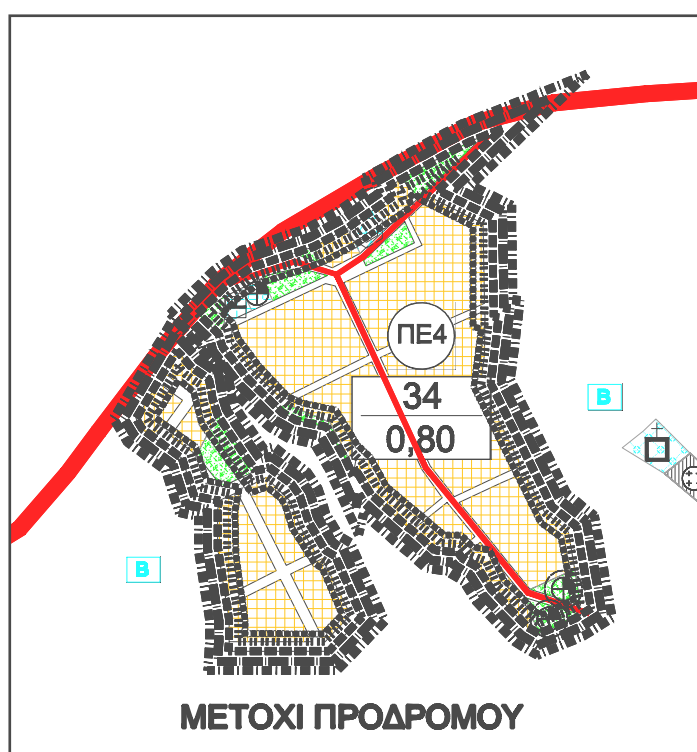

- Οριο Δήμου
  Municipality limits
- Οριο Δημοτικών Διαμερισμάτων
  Local Department limits
- Οριο Απόφασης Νομόρχης
  Prefecture's decision area limits
- Οριο Εγκεκριμένου Σχεδίου Πόλης
  Town - plan limits
- Οριο Σχεδίου Πόλης 2016
  Town - plan limits 2016
- Οριο εγκεκριμ. τοπικού ρυθισμού σχεδίου
  Zone of special land policy
- Οριο πολεοδομικών ενότητων - γειτονιών
  Urban units' limits
- Οριο τμήματος πολεοδομικών ενότητων - γειτονιών
  Section of urban units' limits
- 1: Πυκνότητα (brutto) (κτλ./Ha)
  κατά τμήμα πολεοδομικής ενότητας
  Brutto density per part of urban-unit

  2: Μέσος Συντελεστής Δόμησης (netto)
  κατά τμήμα πολεοδομικής ενότητας
  Average plot-ratio per part of urban unit
- Αμιγής Κατοικία (με περιορισμούς στην περιοχή του Αρχαιολογικού Χώρου των Βασιλικών Τάφων)
  Residential
- Γενική Κατοικία (με περιορισμούς κατά μήκος της Επαρχιακής οδού και κατά μήκος της συλλεκτικής οδού εισόδου προς τον αρχαιολογικό χώρο των Ταφών)
  Mixed Residential
- Διοικητική-υπηρεσίες
  Governmental and other urban services
- Δημαρχείο
  Town Hall
- Νηπιαγωγείο
  Nursery
- Πυροσβεστικός Σταθμός
  Fire stati
- Εκπαίδευση
  Education
- Νηπιαγωγείο
  Nursery
- Δημοτικό
  Primary school
- Γυμνάσιο
  Junior secondary school
- Λύκειο
  Senior secondary school
- Μέση Επαγγελματική Σχολή
  Elementary vocational training school
- ΙΕΚ
  Institute of vocational education
- Περιβαλλοντική Υπηρεσία
  Health
- Περιφερειακό Ιατρείο
  Regional dispensary
- Αγροτικό Ιατρείο
  Rural veterinary
- Κέντρο Υγείας
  Centre of rural health
- Κλινική ΙΚΑ
  Public health clinic
  Γενικό Νοσοκομείο (Νομαρχιακό)
  General hospital (prefectural level)
- Πρόνοια
  Welfare
- Παιδικός σταθμός
  Infant school
- Ειδικό σχολείο
  Special school
- ΚΑΤΗ
  Home for the aged
- Αθλητισμός
  Sports
- Γήπεδα ποδοσφαίρου
  Football - fields
- Γήπεδα μπάσκετ - τένις - βόλεϊ
  Basket, tennis, volley - ball fields
- Κολυμβητήριο
  Swimming pool
- Γυμναστήριο
  Gymnasium
- Στάδιο
  Stadium
- Ίππικος όμιλος
  Horse race club
- Πολιτισμικές Λειτουργίες
  Cultural services
- Πολιτιστικό κέντρο
  Cultural centre
- Ανοχτό θέατρο
  Amphitheatre
- Μουσείο
  Museum
- Βιβλιοθήκη
  Library
- Εκκλησίες
  Churches
- Αναψυχή
  Recreation
- Τουρισμός
  Tourism
- Βιοτεχνία - Βιομηχανία
  Manufacturing - Industry
- Χονδρικό εμπόριο
  Wholesale
- Πράσινο - Ελεύθερα χώρα
  Green areas - open spaces
- Περισσότερο πράσινο
  Green areas outside city limits
- Ιδιαιτέρως χρήστες
  Special uses
- Στρατός
  Military installations
- Νεκροταφεία
  Cemeteries
- Σφαγεία
  Slaughter - houses
- Χώροι στάθμευσης εκτός οδού
  Parking places
- Αρχαιολογικός χώρος
  Archaeological site
- Ορια αρχαιολογικού χώρου
  Limits of archaeological site
- Βυζαντινό μνημείο
  Byzantine monument
- Ζώνη Α (απόλυτης προστασίας)
- Ζώνη Α1 (απόλυτης προστασίας)
- Ζώνη Β
- Κύρια υπεραστική αρτηρία
  Primary arterial road
- Δευτερεύουσα υπεραστική αρτηρία
  Secondary arterial road
- Κύρια υπεραστική συλλεκτική οδός
  Primary collector road
- Δευτερεύουσα υπεραστική συλλεκτική οδός
  Secondary collector road
- Αστική αρτηρία
  Urban arterial road
- Κύρια αστική συλλεκτική οδός
  Primary urban collector road
- Συλλεκτική οδός
  Urban collector road
- Προτεινόμενος πεζόδρομος
  Proposed pedestrianised street

**Σ.Χ.Ο.Ο.Α.Π.
ΔΗΜΟΥ ΒΕΡΓΙΝΑΣ**

ΠΕΡΙΦΕΡΕΙΑ ΚΕΝΤΡΙΚΗΣ ΜΑΚΕΔΟΝΙΑΣ, ΔΗΜΟΣ ΒΕΡΓΙΝΑΣ

**Η ΗΜΕΡΑ ΑΥΤΗ ΣΥΓΧΡΗΜΑΤΟΔΟΤΗΣΗΣ
ΑΠΟ ΕΘΝΙΚΟΥΣ ΠΟΡΟΥΣ (25%) ΚΑΙ ΑΠΟ ΤΟ
ΕΥΡΩΠΑΪΚΟ ΤΑΜΕΙΟ ΠΕΡΙΦΕΡΕΙΑΚΗΣ ΑΝΑΠΤΥΞΗΣ (75%)**

ΜΕΛΕΤΗΤΕΣ
ΑΓΓΕΛΗΣ ΕΥΑΓΓΕΛΟΣ, Αρχ. Τοπογράφος μηχανικός
ΤΑΣΟΠΟΥΛΟΥ ΑΝΑΣΤΑΣΙΑ, Χωροτάκτης μηχανικός-Πολεοδόμος

ΕΙΔΙΚΟΙ ΣΥΜΒΟΥΛΟΙ
ΓΡΗΓΟΡΙΑΔΟΥ ΜΑΡΙΑ, Πολεοδόμος μηχανικός-Συγκολλητής
ΜΑΡΤΩΝΗ ΣΟΦΙΑ, Γεωλόγος
ΠΟΥΛΙΟΣ ΚΩΝΣΤΑΝΤΙΝΟΣ, Μηχ. Περιβάλλοντος
ΝΑΤΣΙΝΑΣ ΘΕΟΔΩΡΟΣ, Πολεοδόμος μηχανικός-Συγκολλητής

ΣΥΝΕΡΓΑΤΕΣ
ΕΠΠΑΣ ΔΗΜΟΣΘΕΝΗΣ, Χωροτάκτης μηχανικός-Πολεοδόμος

ΣΤΑΔΙΟ Β2 : ΟΡΙΣΤΙΚΗ ΠΡΟΤΑΣΗ

ΧΑΡΤΗΣ Π.3.1	ΠΟΛΕΟΔΟΜΙΚΗ ΟΡΓΑΝΩΣΗ
ΚΛΙΜΑΚΑ : 1: 5.000 Θεσσαλονίκη / 2008 Για τους Αναδόχους	Θεσσαλονίκη / 2008 Οι Επιβλέποντες
ΑΓΓΕΛΗΣ ΕΥΑΓΓΕΛΟΣ Αρχιτέκτων Μηχ. - ΔΠ.Ε.Σ.Δ.	ΧΡΗΣΤΙΑΝΟΠΟΥΛΟΣ ΚΩΝΣΤΟΣ Αρχιτέκτων Μηχ. - ΔΠ.Ε.Σ.Δ. ΔΟΣΟΠΟΥΛΟΥ ΓΑΥΚΕΡΙΑ Αρχιτέκτων Μηχ. - ΔΠ.Ε.Σ.Δ.
ΗΜΕΡΟΜΗΝΙΑ : ΣΕΠΤΕΜΒΡΙΟΣ 2008	
ΔΗΜΟΣ : ΒΕΡΓΙΝΑΣ Ν. ΗΜΑΘΙΑΣ