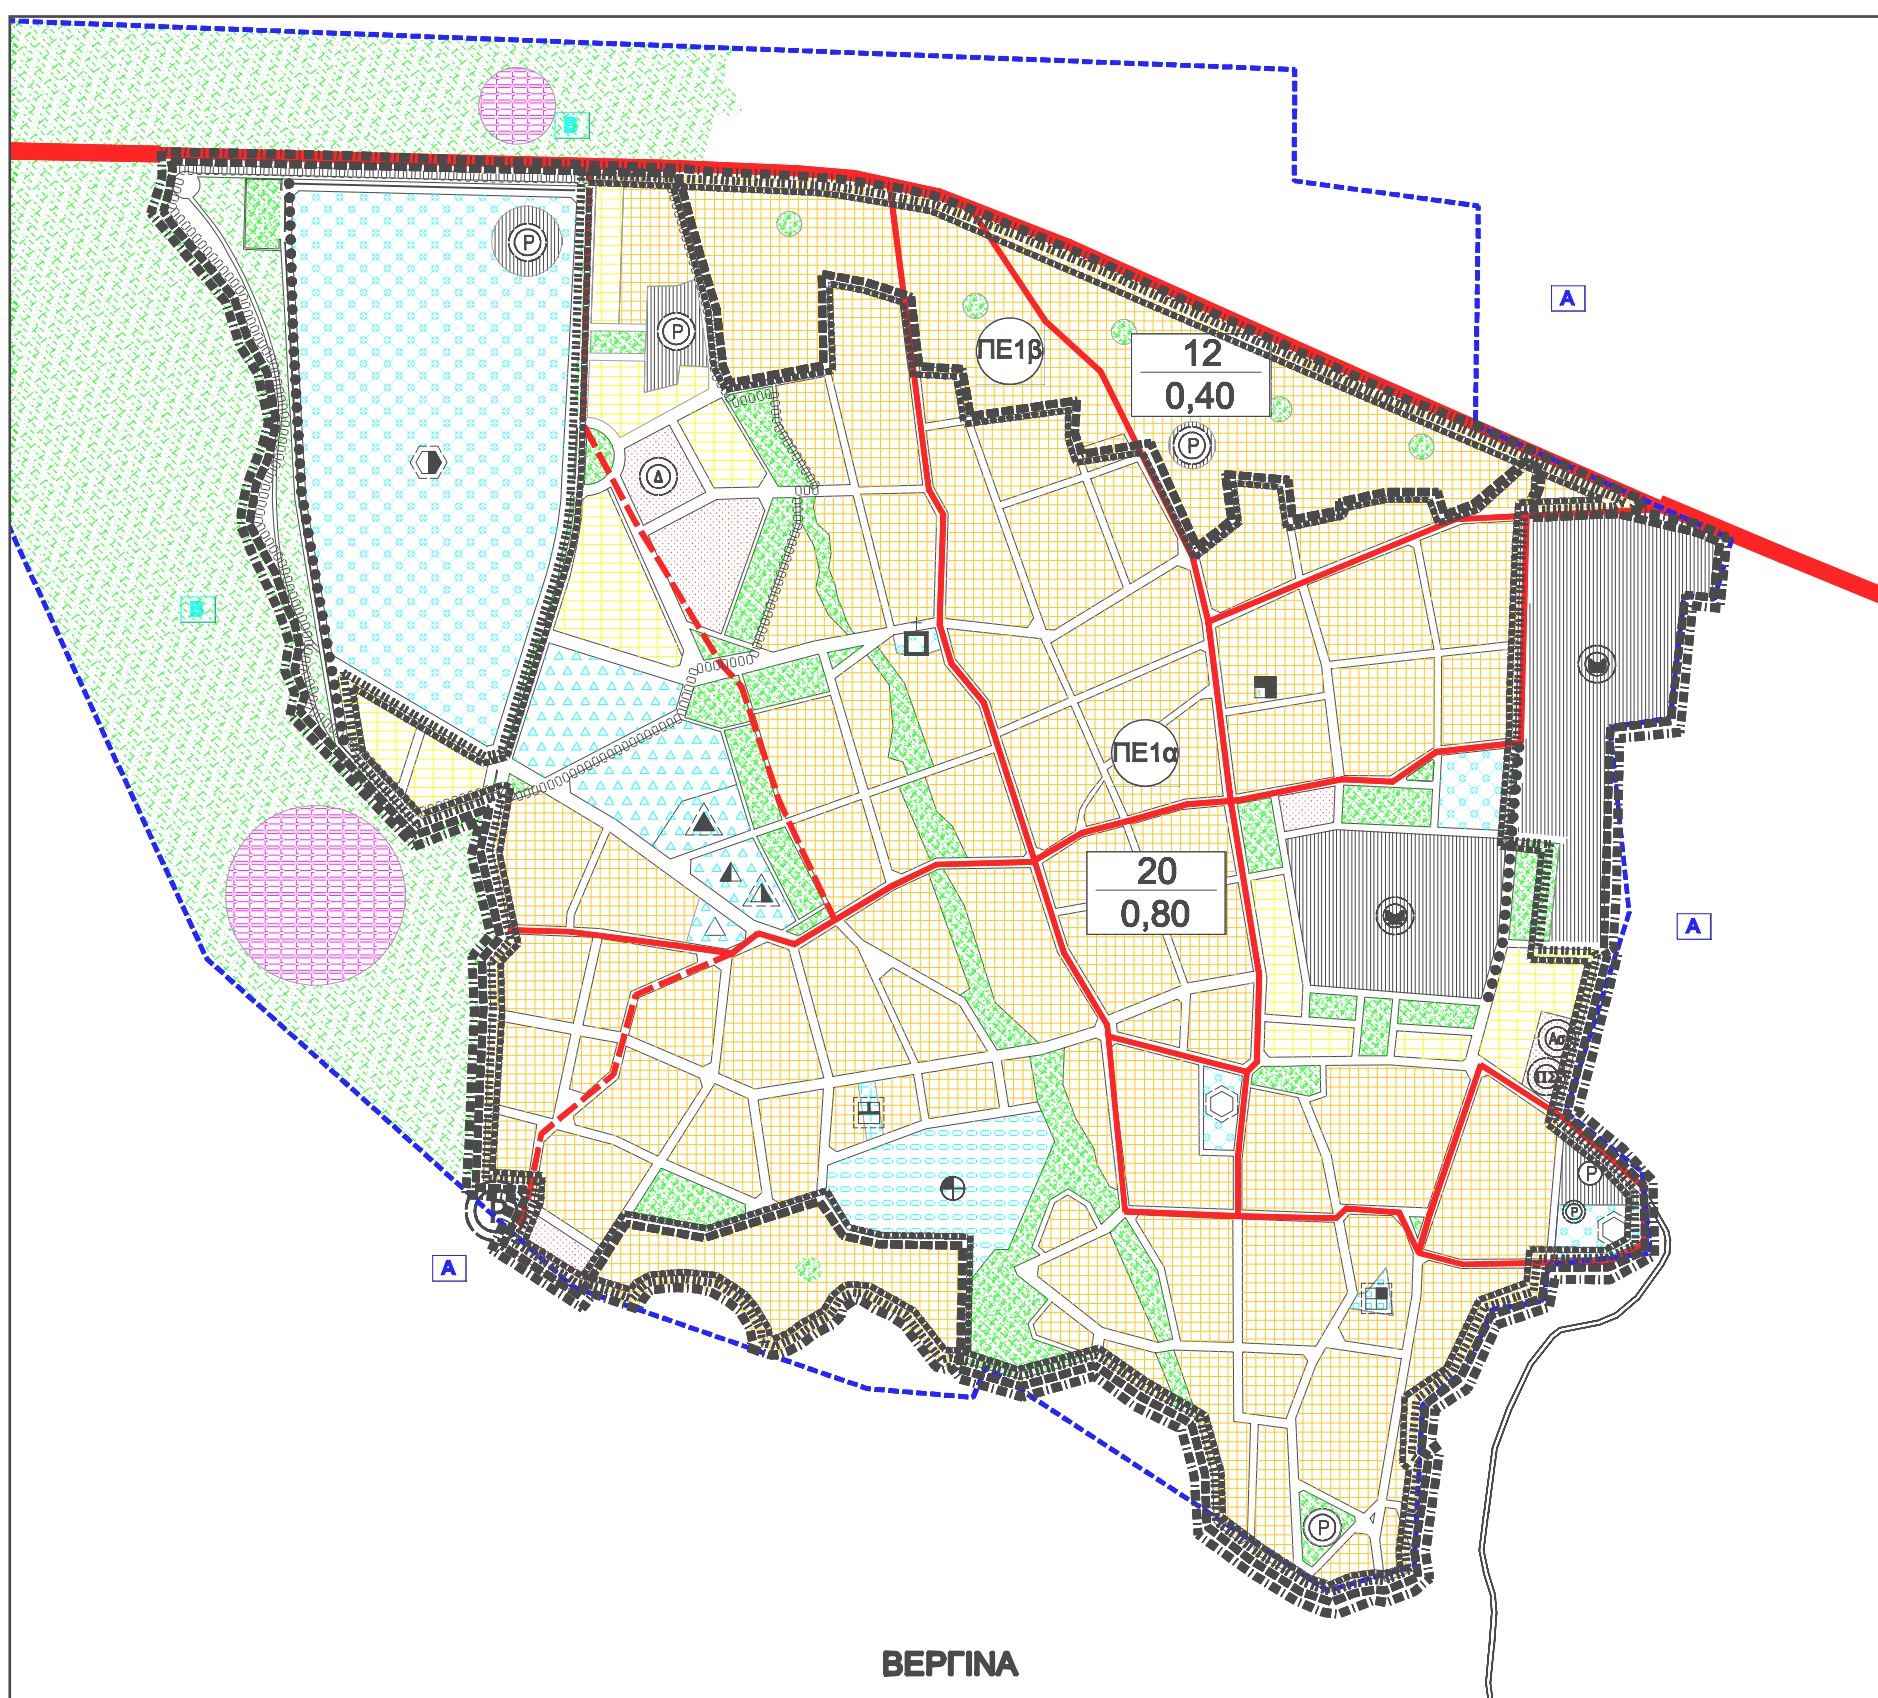

- Οριο Δήμου
  Municipality limits
- Οριο Δημοτικών Διαμερισμάτων
  Local Department limits
- Οριο Απόφασης Νομόρχης
  Prefecture's decision area limits
- Οριο Εγκεκριμένου Σχεδίου Πόλης
  Town - plan limits
- Οριο Σχεδίου Πόλης 2016
  Town - plan limits 2016
- Οριο εγκεκριμ. τοπικού ρυθισμού σχεδίου
  Zone of special land policy
- Οριο πολεοδομικών ενότητων - γειτονιών
  Urban units' limits
- Οριο τμήματος πολεοδομικών ενότητων - γειτονιών
  Section of urban units' limits
- 1: Πυκνότητα (brutto) (κτλ./Ha)
  κατά τμήμα πολεοδομικής ενότητας
  Brutto density per part of urban-unit

  2: Μέσος Συντελεστής Δόμησης (netto)
  κατά τμήμα πολεοδομικής ενότητας
  Average plot-ratio per part of urban unit
- Αμιγής Κατοικία (με περιορισμούς στην περιοχή του Αρχαιολογικού Χώρου των Βασιλικών Τάφων)
  Residential
- Γενική Κατοικία (με περιορισμούς κατά μήκος της Επαρχιακής οδού και κατά μήκος της συλλεκτικής οδού εισόδου προς τον αρχαιολογικό χώρο των Ταφών)
  Mixed Residential
- Διοικητική-υπηρεσίες
  Governmental and other urban services
- Δημαρχείο
  Town Hall
- Νηπιαγωγείο
  Nursery
- Πυροσβεστικός Σταθμός
  Fire stati
- Εκπαίδευση
  Education
- Νηπιαγωγείο
  Nursery
- Δημοτικό
  Primary school
- Γυμνάσιο
  Junior secondary school
- Λύκειο
  Senior secondary school
- Μέση Επαγγελματική Σχολή
  Elementary vocational training school
- ΙΕΚ
  Institute of vocational education
- Περιβαλλοντική Υπηρεσία
  Health
- Περιφερειακό Ιατρείο
  Regional dispensary
- Αγροτικό Ιατρείο
  Rural veterinary
- Κέντρο Υγείας
  Centre of rural health
- Κλινική ΙΚΑ
  Public health clinic
  Γενικό Νοσοκομείο (Νομαρχιακό)
  General hospital (prefectural level)
- Πρόνοια
  Welfare
- Παιδικός σταθμός
  Infant school
- Ειδικό σχολείο
  Special school
- ΚΑΤΗ
  Home for the aged
- Αθλητισμός
  Sports
- Γήπεδα ποδοσφαίρου
  Football - fields
- Γήπεδα μπάσκετ - τένις - βόλεϊ
  Basket, tennis, volley - ball fields
- Κολυμβητήριο
  Swimming pool
- Γυμναστήριο
  Gymnasium
- Στάδιο
  Stadium
- Ίππικος όμιλος
  Horse race club
- Πολιτισμικές Λειτουργίες
  Cultural services
- Πολιτιστικό κέντρο
  Cultural centre
- Ανοχτό θέατρο
  Amphitheatre
- Μουσείο
  Museum
- Βιβλιοθήκη
  Library
- Εκκλησίες
  Churches
- Αναψυχή
  Recreation
- Τουρισμός
  Tourism
- Βιοτεχνία - Βιομηχανία
  Manufacturing - Industry
- Χονδρικό εμπόριο
  Wholesale
- Πράσινο - Ελεύθερα χώρα
  Green areas - open spaces
- Περισσότερο πράσινο
  Green areas outside city limits
- Ιδιαιτέρως χρήστες
  Special uses
- Στρατός
  Military installations
- Νεκροταφεία
  Cemeteries
- Σφαγεία
  Slaughter - houses
- Χώροι στάθμευσης εκτός οδού
  Parking places
- Αρχαιολογικός χώρος
  Archaeological site
- Ορια αρχαιολογικού χώρου
  Limits of archaeological site
- Βυζαντινό μνημείο
  Byzantine monument
- Ζώνη Α (απόλυτης προστασίας)
- Ζώνη Α1 (απόλυτης προστασίας)
- Ζώνη Β
- Κύρια υπεραστική αρτηρία
  Primary arterial road
- Δευτερεύουσα υπεραστική αρτηρία
  Secondary arterial road
- Κύρια υπεραστική συλλεκτική οδός
  Primary collector road
- Δευτερεύουσα υπεραστική συλλεκτική οδός
  Secondary collector road
- Αστική αρτηρία
  Urban arterial road
- Κύρια αστική συλλεκτική οδός
  Primary urban collector road
- Συλλεκτική οδός
  Urban collector road
- Προτεινόμενος πεζόδρομος
  Proposed pedestrianised street

**Σ.Χ.Ο.Ο.Α.Π.
ΔΗΜΟΥ ΒΕΡΓΙΝΑΣ**

ΠΕΡΙΦΕΡΕΙΑ ΚΕΝΤΡΙΚΗΣ ΜΑΚΕΔΟΝΙΑΣ, ΔΗΜΟΣ ΒΕΡΓΙΝΑΣ

**Η ΗΜΕΡΑ ΑΥΤΗ ΣΥΓΧΡΗΜΑΤΟΔΟΤΗΣΗΣ
ΑΠΟ ΕΘΝΙΚΟΥΣ ΠΟΡΟΥΣ (25%) ΚΑΙ ΑΠΟ ΤΟ
ΕΥΡΩΠΑΪΚΟ ΤΑΜΕΙΟ ΠΕΡΙΦΕΡΕΙΑΚΗΣ ΑΝΑΠΤΥΞΗΣ (75%)**

ΜΕΛΕΤΗΤΕΣ
ΑΓΓΕΛΗΣ ΕΥΑΓΓΕΛΟΣ, Αρχ. Τοπογράφος μηχανικός
ΤΑΣΟΠΟΥΛΟΥ ΑΝΑΣΤΑΣΙΑ, Χωροτάκτης μηχανικός-Πολεοδόμος

ΕΙΔΙΚΟΙ ΣΥΜΒΟΥΛΟΙ
ΓΡΗΓΟΡΙΑΔΟΥ ΜΑΡΙΑ, Πολεοδόμος μηχανικός-Συγκολλητής
ΜΑΡΤΩΝΗ ΣΟΦΙΑ, Γεωλόγος
ΠΟΥΛΙΟΣ ΚΩΝΣΤΑΝΤΙΝΟΣ, Μηχ. Περιβάλλοντος
ΝΑΤΣΙΝΑΣ ΘΕΟΔΩΡΟΣ, Πολεοδόμος μηχανικός-Συγκολλητής

ΣΥΝΕΡΓΑΤΕΣ
ΕΠΠΑΣ ΔΗΜΟΣΘΕΝΗΣ, Χωροτάκτης μηχανικός-Πολεοδόμος

ΣΤΑΔΙΟ Β2 : ΟΡΙΣΤΙΚΗ ΠΡΟΤΑΣΗ

ΧΑΡΤΗΣ Π.3.1	ΠΟΛΕΟΔΟΜΙΚΗ ΟΡΓΑΝΩΣΗ
ΚΛΙΜΑΚΑ : 1: 5.000 Θεσσαλονίκη / 2008 Για τους Αναδόχους	Θεσσαλονίκη / 2008 Οι Επιβλέποντες
ΑΓΓΕΛΗΣ ΕΥΑΓΓΕΛΟΣ Αρχιτέκτων Μηχ. - ΔΠ.Ε.Σ.Δ.	ΧΡΗΣΤΙΑΝΟΠΟΥΛΟΣ ΚΩΝΣΤΟΣ Αρχιτέκτων Μηχ. - ΔΠ.Ε.Σ.Δ. ΔΟΣΟΠΟΥΛΟΥ ΓΑΥΚΕΡΙΑ Αρχιτέκτων Μηχ. - ΔΠ.Ε.Σ.Δ.
ΗΜΕΡΟΜΗΝΙΑ : ΣΕΠΤΕΜΒΡΙΟΣ 2008	
ΔΗΜΟΣ : ΒΕΡΓΙΝΑΣ Ν. ΗΜΑΘΙΑΣ