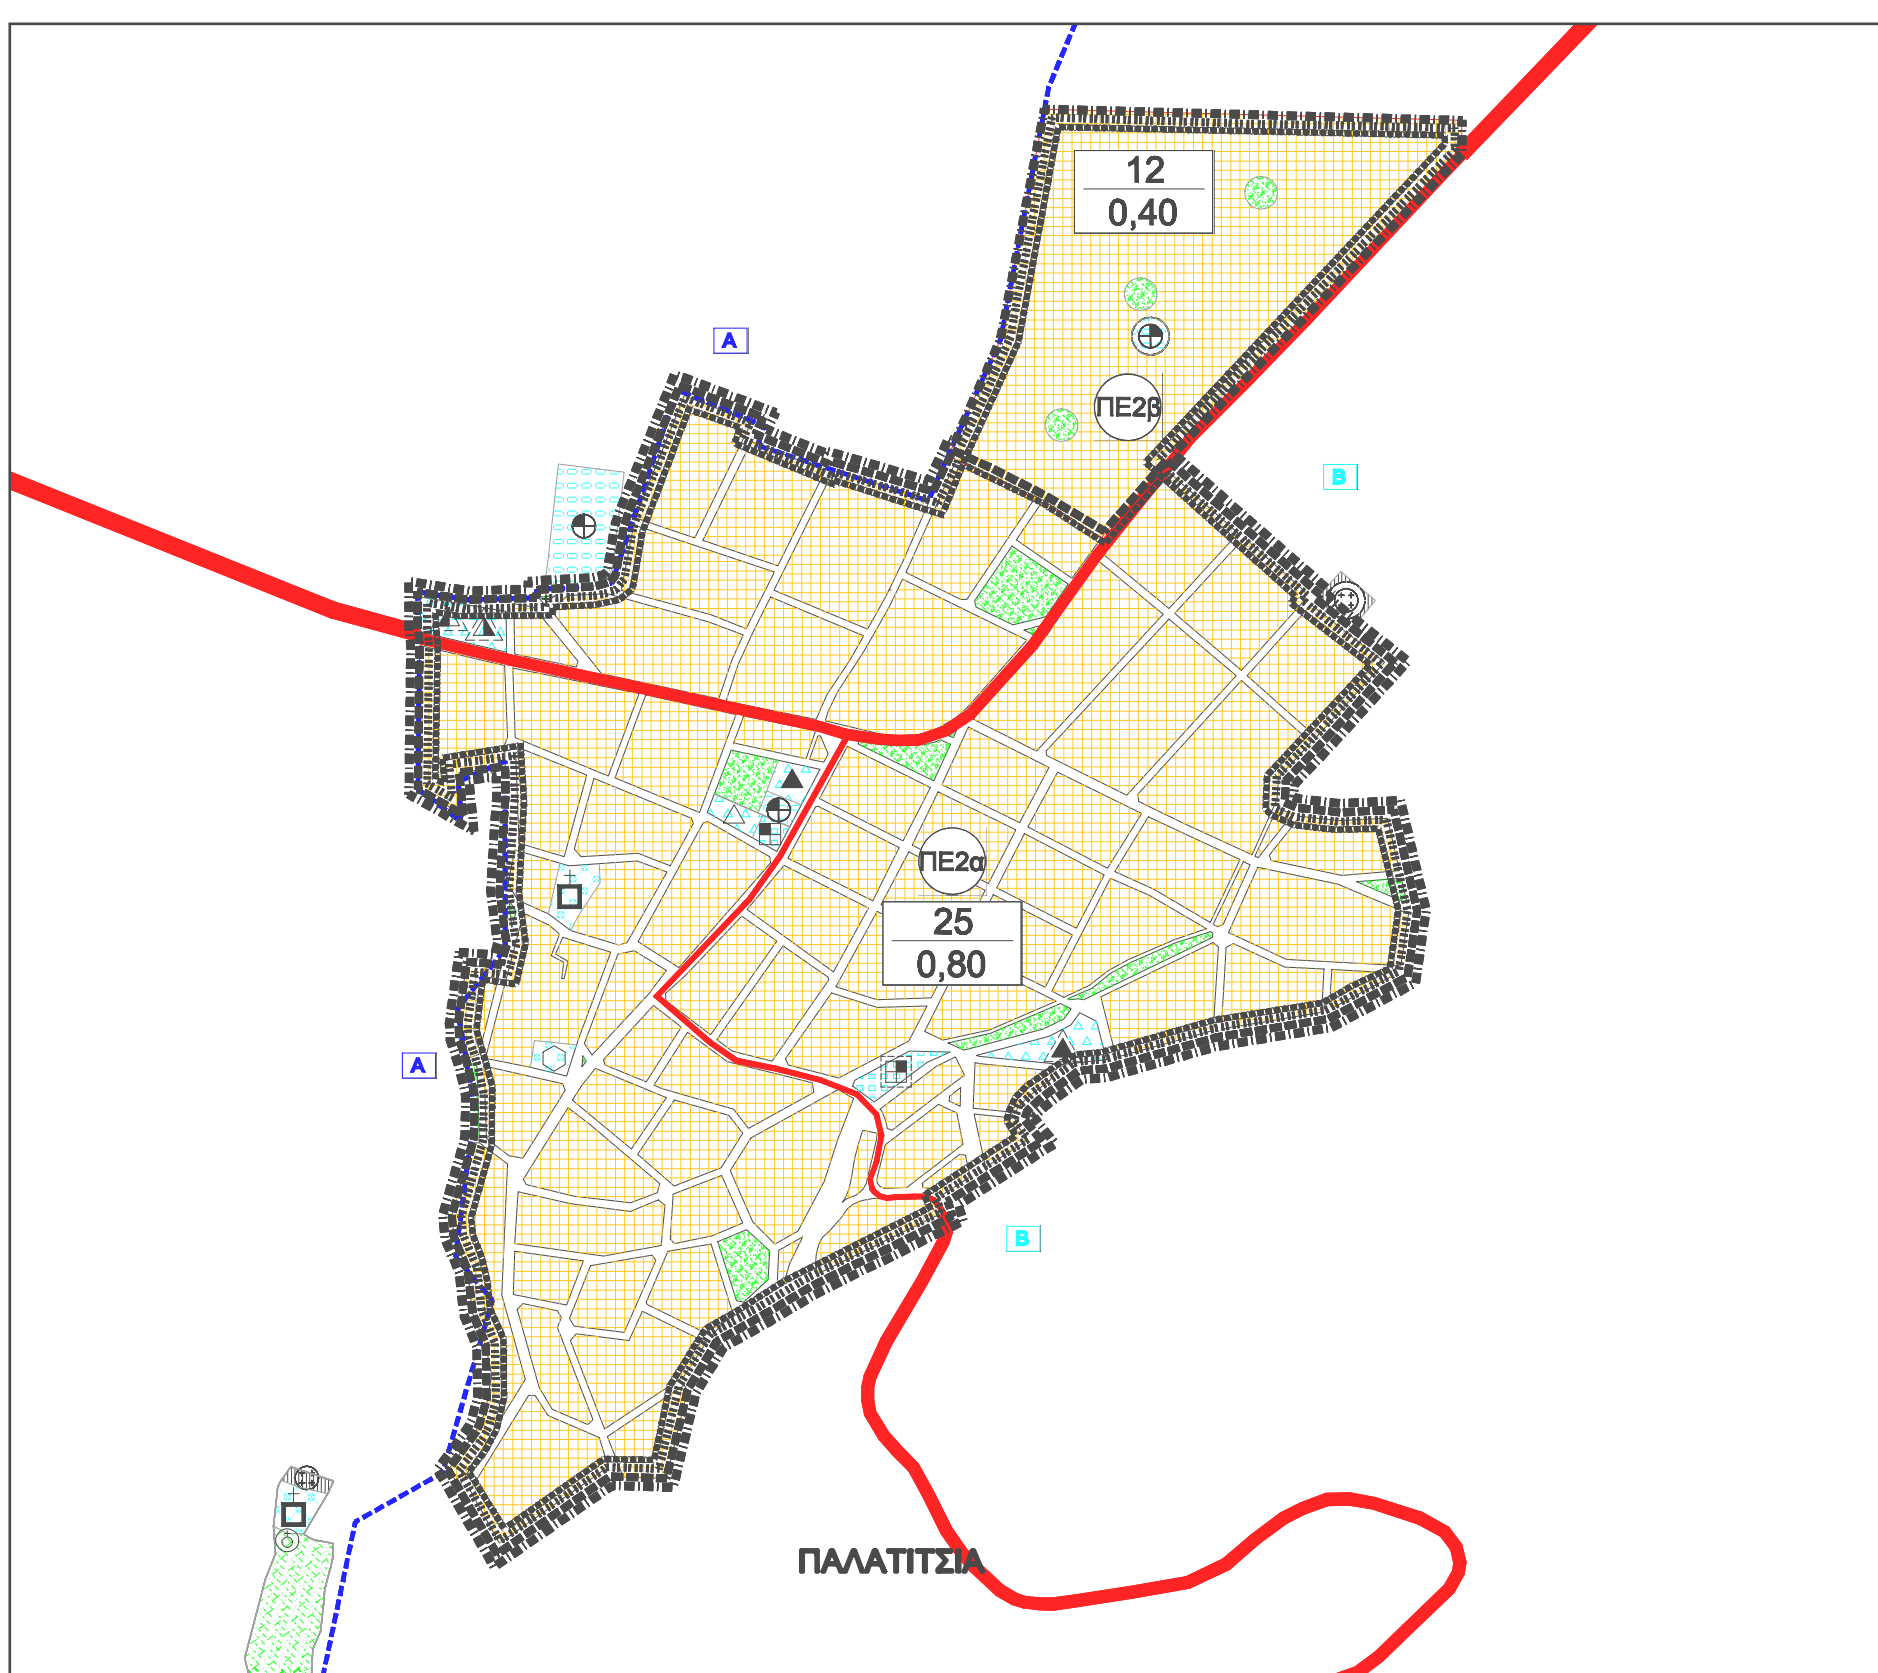

- Οριο Δήμου
  Municipality limits
- Οριο Δημοτικών Διαμερισμάτων
  Local Department limits
- Οριο Απόφασης Νομόρχης
  Prefecture's decision area limits
- Οριο Εγκεκριμένου Σχεδίου Πόλης
  Town - plan limits
- Οριο Σχεδίου Πόλης 2016
  Town - plan limits 2016
- Οριο εγκεκριμ. τοπικού ρυθισμού σχεδίου
  Zone of special land policy
- Οριο πολεοδομικών ενότητων - γειτονιών
  Urban units' limits
- Οριο τμήματος πολεοδομικών ενότητων - γειτονιών
  Section of urban units' limits
- 1: Πυκνότητα (brutto) (κτλ./Ha)
  κατά τμήμα πολεοδομικής ενότητας
  Brutto density per part of urban-unit

  2: Μέσος Συντελεστής Δόμησης (netto)
  κατά τμήμα πολεοδομικής ενότητας
  Average plot-ratio per part of urban unit
- Αμιγής Κατοικία (με περιορισμούς στην περιοχή του Αρχαιολογικού Χώρου των Βασιλικών Τάφων)
  Residential
- Γενική Κατοικία (με περιορισμούς κατά μήκος της Επαρχιακής οδού και κατά μήκος της συλλεκτικής οδού εισόδου προς τον αρχαιολογικό χώρο των Ταφών)
  Mixed Residential
- Διοικητική-υπηρεσίες
  Governmental and other urban services
- Δημαρχείο
  Town Hall
- Νηπιαγωγείο
  Nursery
- Πυροσβεστικός Σταθμός
  Fire stati
- Εκπαίδευση
  Education
- Νηπιαγωγείο
  Nursery
- Δημοτικό
  Primary school
- Γυμνάσιο
  Junior secondary school
- Λύκειο
  Senior secondary school
- Μέση Επαγγελματική Σχολή
  Elementary vocational training school
- ΙΕΚ
  Institute of vocational education
- Περιβαλλοντική Υπηρεσία
  Health
- Περιφερειακό Ιατρείο
  Regional dispensary
- Αγροτικό Ιατρείο
  Rural veterinary
- Κέντρο Υγείας
  Centre of rural health
- Κλινική ΙΚΑ
  Public health clinic
  Γενικό Νοσοκομείο (Νομαρχιακό)
  General hospital (prefectural level)
- Πρόνοια
  Welfare
- Παιδικός σταθμός
  Infant school
- Ειδικό σχολείο
  Special school
- ΚΑΤΗ
  Home for the aged
- Αθλητισμός
  Sports
- Γήπεδα ποδοσφαίρου
  Football - fields
- Γήπεδα μπάσκετ - τένις - βόλεϊ
  Basket, tennis, volley - ball fields
- Κολυμβητήριο
  Swimming pool
- Γυμναστήριο
  Gymnasium
- Στάδιο
  Stadium
- Ίππικος όμιλος
  Horse race club
- Πολιτισμικές Λειτουργίες
  Cultural services
- Πολιτιστικό κέντρο
  Cultural centre
- Ανοχτό θέατρο
  Amphitheatre
- Μουσείο
  Museum
- Βιβλιοθήκη
  Library
- Εκκλησίες
  Churches
- Αναψυχή
  Recreation
- Τουρισμός
  Tourism
- Βιοτεχνία - Βιομηχανία
  Manufacturing - Industry
- Χονδρικό εμπόριο
  Wholesale
- Πράσινο - Ελεύθερα χώρα
  Green areas - open spaces
- Περισσότερο πράσινο
  Green areas outside city limits
- Ιδιαιτέρως χρήστες
  Special uses
- Στρατός
  Military installations
- Νεκροταφεία
  Cemeteries
- Σφαγεία
  Slaughter - houses
- Χώροι στάθμευσης εκτός οδού
  Parking places
- Αρχαιολογικός χώρος
  Archaeological site
- Ορια αρχαιολογικού χώρου
  Limits of archaeological site
- Βυζαντινό μνημείο
  Byzantine monument
- Ζώνη Α (απόλυτης προστασίας)
- Ζώνη Α1 (απόλυτης προστασίας)
- Ζώνη Β
- Κύρια υπεραστική αρτηρία
  Primary arterial road
- Δευτερεύουσα υπεραστική αρτηρία
  Secondary arterial road
- Κύρια υπεραστική συλλεκτική οδός
  Primary collector road
- Δευτερεύουσα υπεραστική συλλεκτική οδός
  Secondary collector road
- Αστική αρτηρία
  Urban arterial road
- Κύρια αστική συλλεκτική οδός
  Primary urban collector road
- Συλλεκτική οδός
  Urban collector road
- Προτεινόμενος πεζόδρομος
  Proposed pedestrianised street

**Σ.Χ.Ο.Ο.Α.Π.
ΔΗΜΟΥ ΒΕΡΓΙΝΑΣ**

ΠΕΡΙΦΕΡΕΙΑ ΚΕΝΤΡΙΚΗΣ ΜΑΚΕΔΟΝΙΑΣ, ΔΗΜΟΣ ΒΕΡΓΙΝΑΣ

**Η ΗΜΕΡΑ ΑΥΤΗ ΣΥΓΧΡΗΜΑΤΟΔΟΤΗΣΗΣ
ΑΠΟ ΕΘΝΙΚΟΥΣ ΠΟΡΟΥΣ (25%) ΚΑΙ ΑΠΟ ΤΟ
ΕΥΡΩΠΑΪΚΟ ΤΑΜΕΙΟ ΠΕΡΙΦΕΡΕΙΑΚΗΣ ΑΝΑΠΤΥΞΗΣ (75%)**

ΜΕΛΕΤΗΤΕΣ
ΑΓΓΕΛΗΣ ΕΥΑΓΓΕΛΟΣ, Αρχ. Τοπογράφος μηχανικός
ΤΑΣΟΠΟΥΛΟΥ ΑΝΑΣΤΑΣΙΑ, Χωροτάκτης μηχανικός-Πολεοδόμος

ΕΙΔΙΚΟΙ ΣΥΜΒΟΥΛΟΙ
ΓΡΗΓΟΡΙΑΔΟΥ ΜΑΡΙΑ, Πολεοδόμος μηχανικός-Συγκολλητής
ΜΑΡΤΩΝΗ ΣΟΦΙΑ, Γεωλόγος
ΠΟΥΛΙΟΣ ΚΩΝΣΤΑΝΤΙΝΟΣ, Μηχ. Περιβάλλοντος
ΝΑΤΣΙΝΑΣ ΘΕΟΔΩΡΟΣ, Πολεοδόμος μηχανικός-Συγκολλητής

ΣΥΝΕΡΓΑΤΕΣ
ΕΠΠΑΣ ΔΗΜΟΣΘΕΝΗΣ, Χωροτάκτης μηχανικός-Πολεοδόμος

ΣΤΑΔΙΟ Β2 : ΟΡΙΣΤΙΚΗ ΠΡΟΤΑΣΗ

ΧΑΡΤΗΣ Π.3.1	ΠΟΛΕΟΔΟΜΙΚΗ ΟΡΓΑΝΩΣΗ
ΚΛΙΜΑΚΑ : 1: 5.000 Θεσσαλονίκη / 2008 Για τους Αναδόχους	Θεσσαλονίκη / 2008 Οι Επιβλέποντες
ΑΓΓΕΛΗΣ ΕΥΑΓΓΕΛΟΣ Αρχιτέκτων Μηχ. - ΔΠ.Ε.Σ.Δ.	ΧΡΗΣΤΙΑΝΟΠΟΥΛΟΣ ΚΩΝΣΤΟΣ Αρχιτέκτων Μηχ. - ΔΠ.Ε.Σ.Δ. ΔΟΣΟΠΟΥΛΟΥ ΓΑΥΚΕΡΙΑ Αρχιτέκτων Μηχ. - ΔΠ.Ε.Σ.Δ.
ΗΜΕΡΟΜΗΝΙΑ : ΣΕΠΤΕΜΒΡΙΟΣ 2008	
ΔΗΜΟΣ : ΒΕΡΓΙΝΑΣ Ν. ΗΜΑΘΙΑΣ