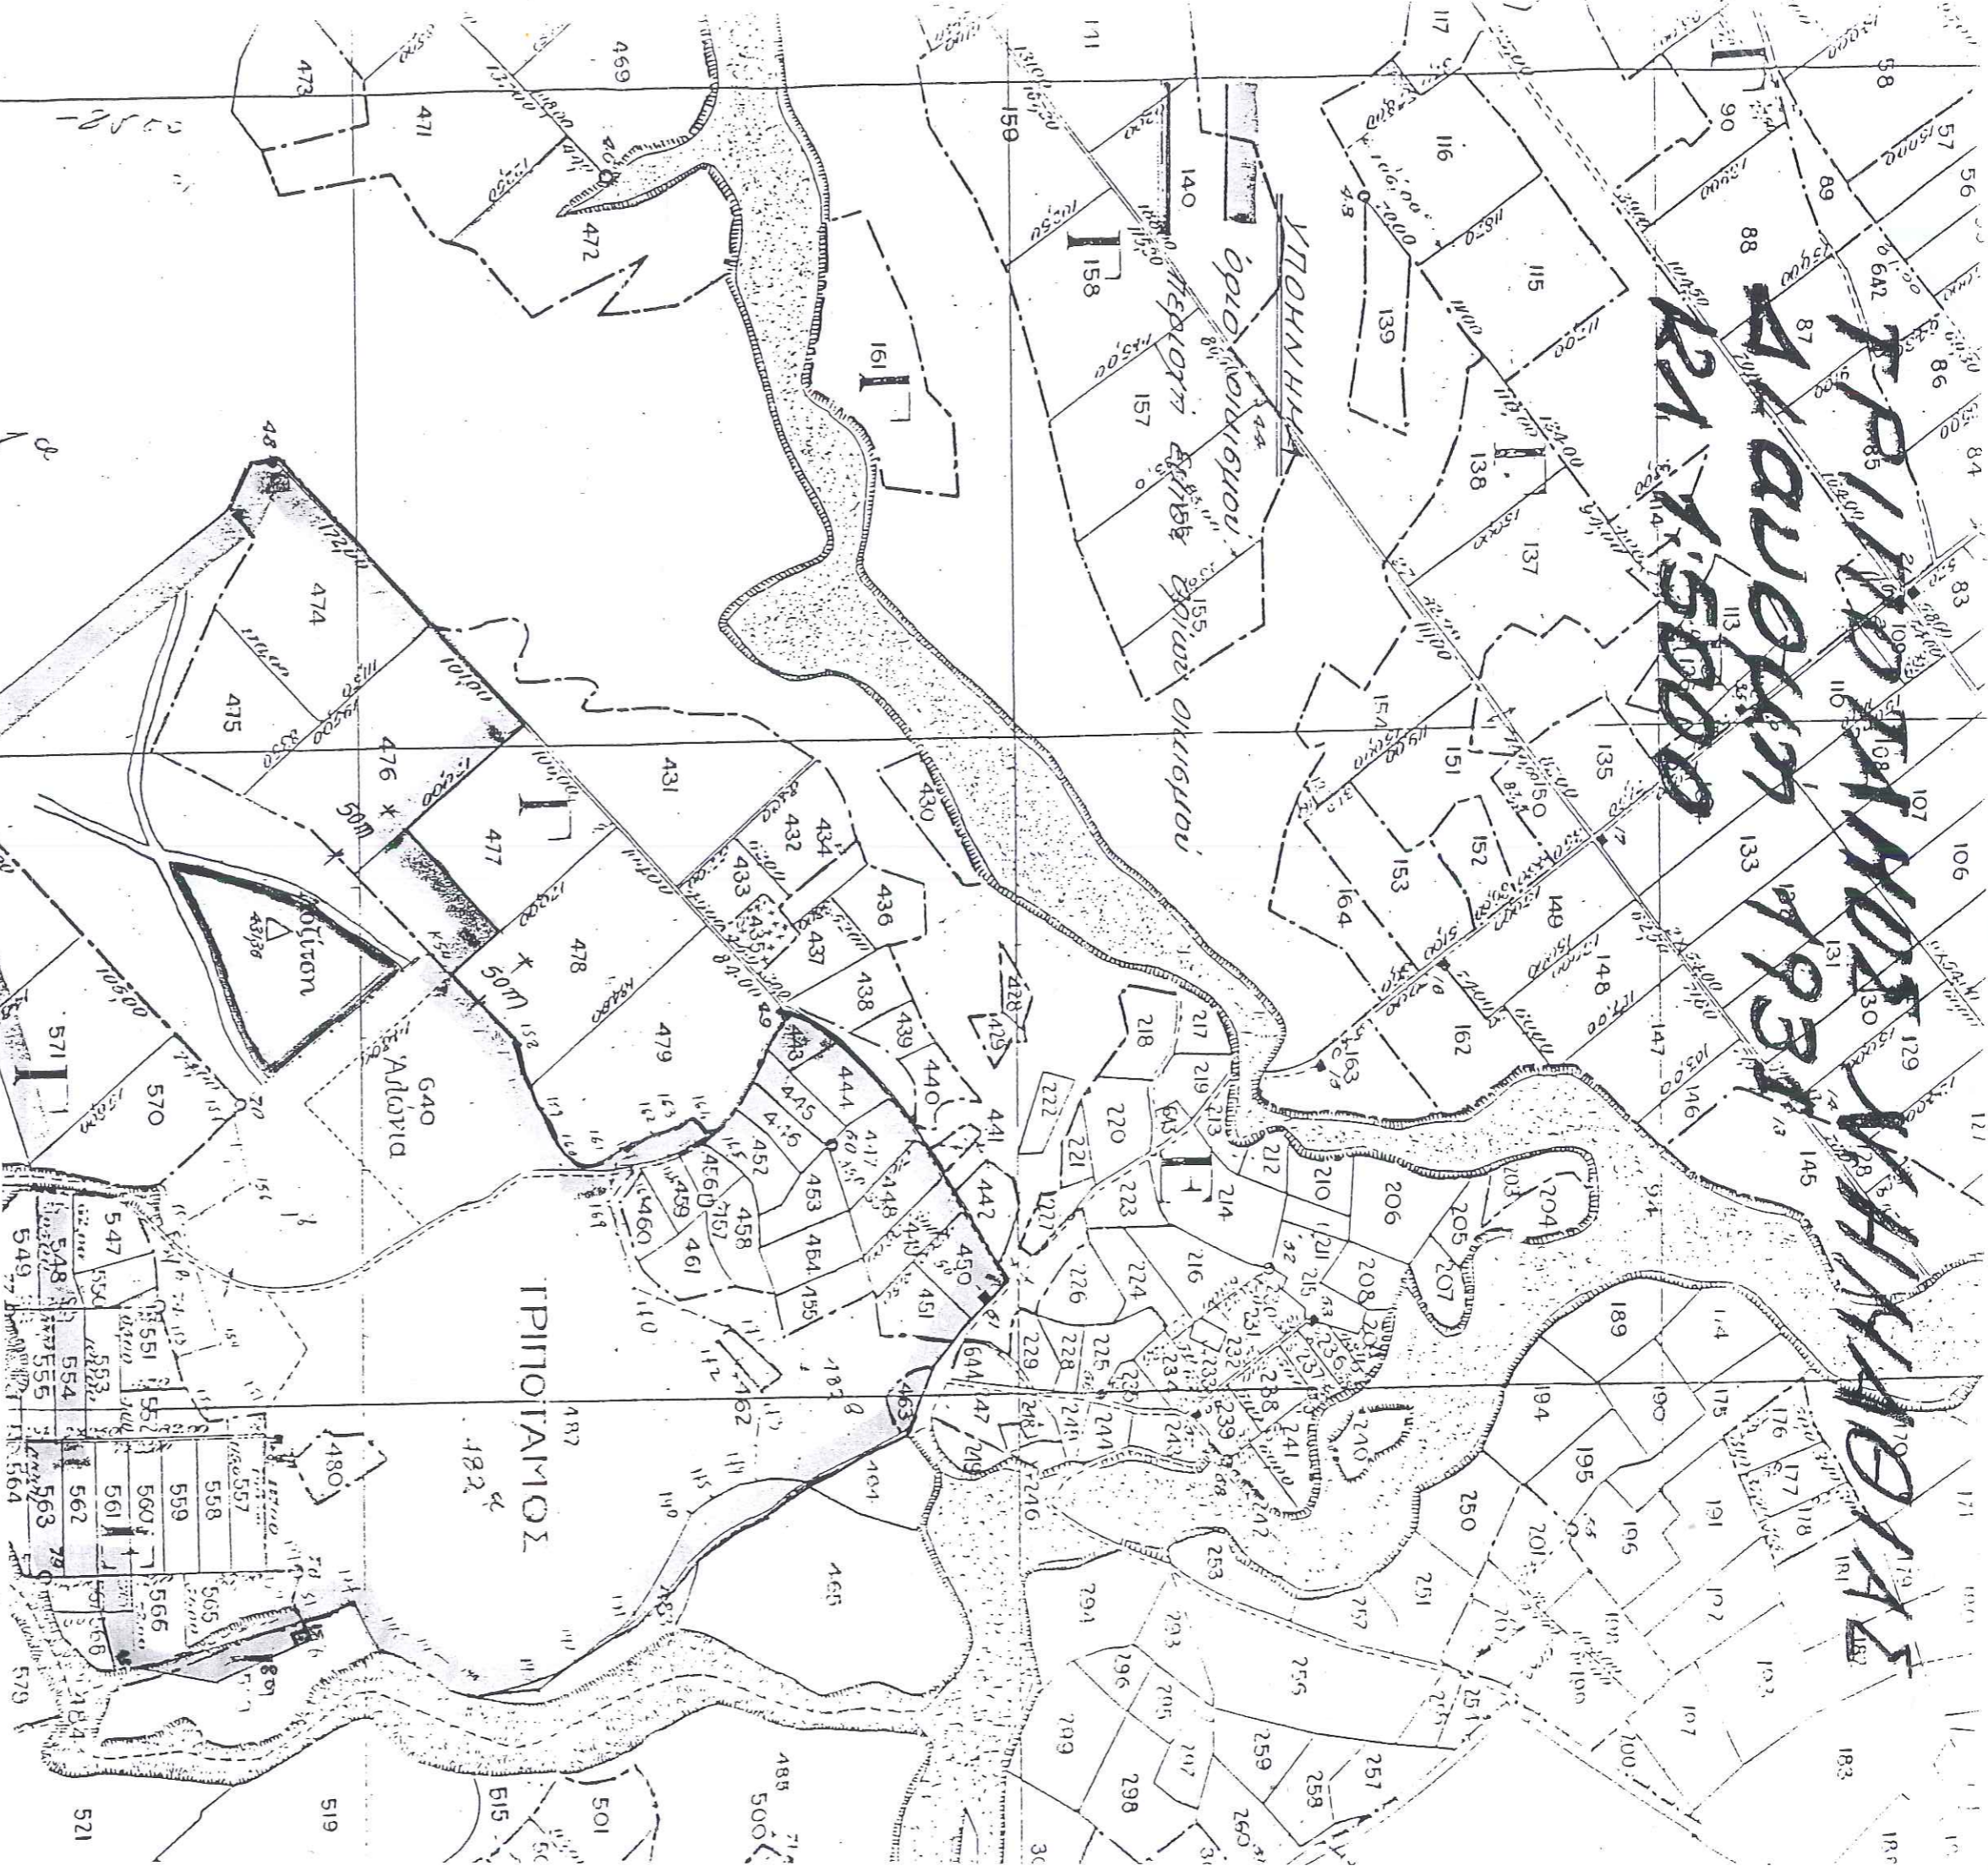

ΤΡΙΠΤΑΜΟΣ ΝΗΑΒΑΣ
1931
121.5000

Συνδέεται την υπ οικ μετρητ/11-4-90
 ετησίως μετάρχη Ημεθίδας " Τριπταμωτική
 της υπ ημωτ οικ 3025/6.8.87" ανδρά-
 της που αφορά τον καθορισμό ορίων
 και όρων και περιερίων δόμησης
 του οικισμού ΤΡΙΠΤΑΜΟΣ του Νομού
 Ημεθίδας "

Ο αρμοδιότητας του Ν. Ημεθίδας
 Λεωτ

ΓΙΑ ΤΙΣ ΠΡΟΤΕΡΕΣ
 ΟΡΕΣΤΕΣ ΕΚΔΑΧΕΙΣ
 ΠΟΛΙΤΙΚΟΣ ΜΗΧΑΝΙΚΟΣ