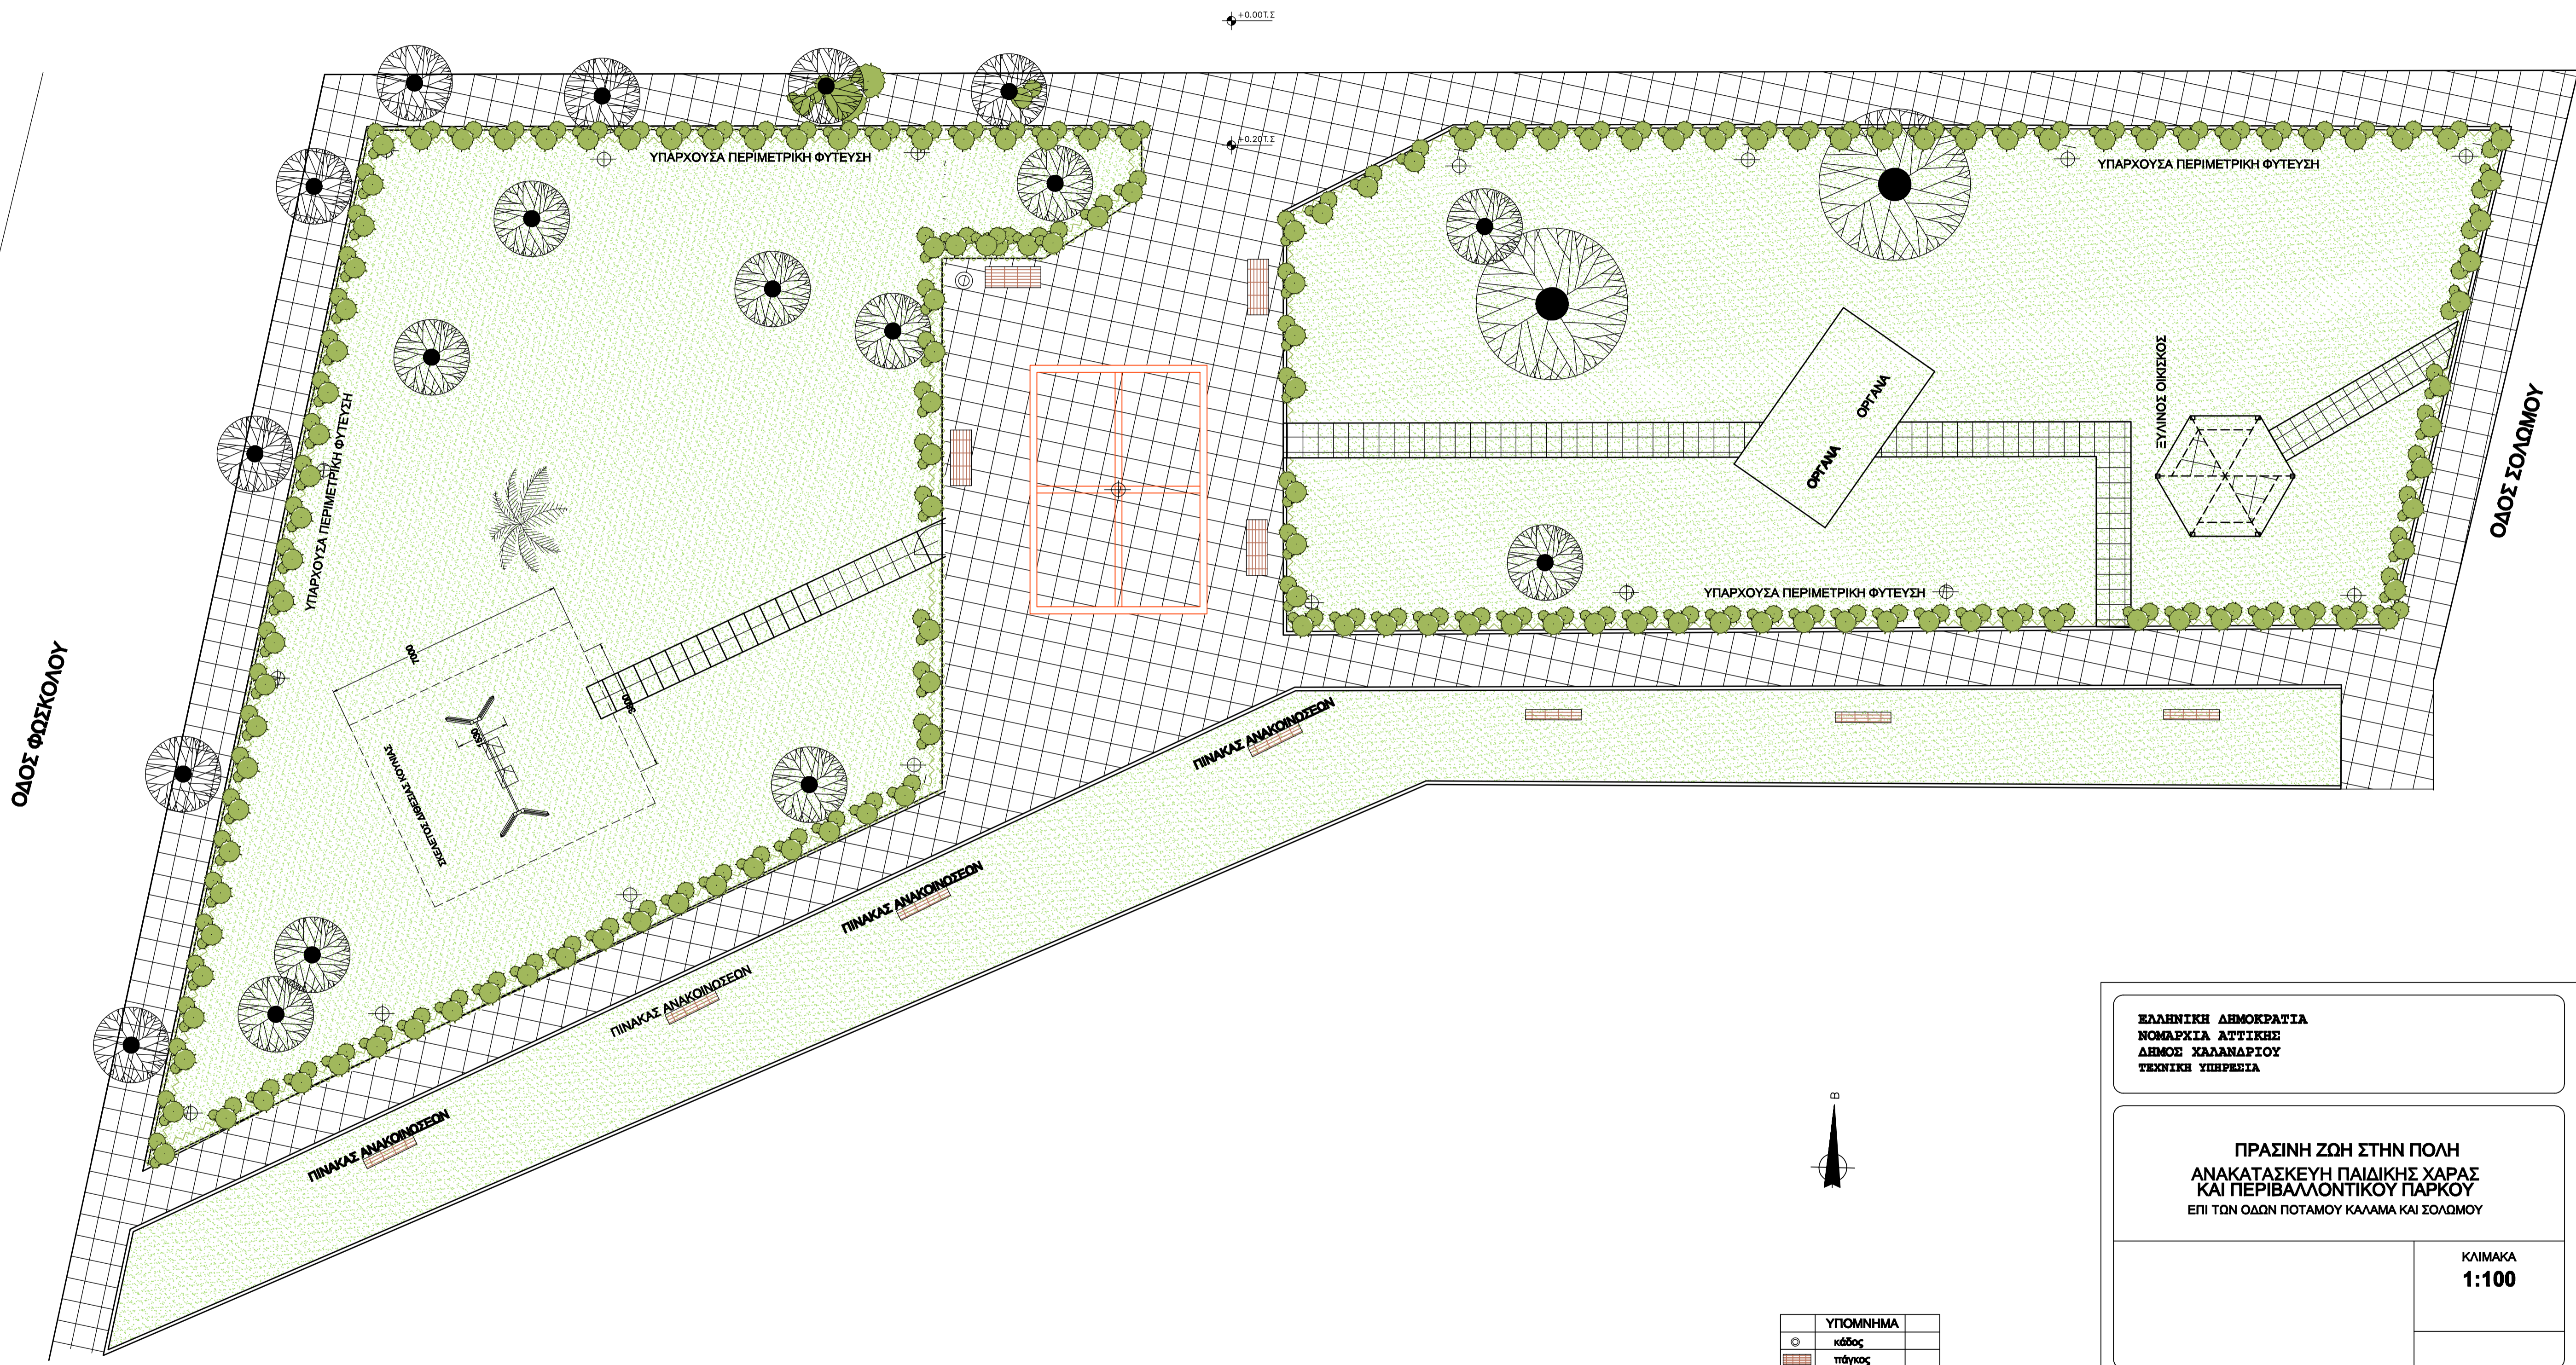

ΠΟΤΑΜΟΥ ΚΑΛΑΜΑ

ΥΠΟΜΝΗΜΑ	
⊙	κάδος
▭	πάγκος
⊕	θάμνοι
⊕	φωτιστικό σώμα
⊙	δέντρο
▭	πίνακας διαβάσεως
▭	πράσινο

ΕΛΛΗΝΙΚΗ ΔΗΜΟΚΡΑΤΙΑ
 ΝΟΜΑΡΧΙΑ ΑΤΤΙΚΗΣ
 ΔΗΜΟΣ ΧΑΛΑΝΔΡΙΟΥ
 ΤΕΧΝΙΚΗ ΥΠΗΡΕΣΙΑ

ΠΡΑΣΙΝΗ ΖΩΗ ΣΤΗΝ ΠΟΛΗ
 ΑΝΑΚΑΤΑΣΚΕΥΗ ΠΑΙΔΙΚΗΣ ΧΑΡΑΣ
 ΚΑΙ ΠΕΡΙΒΑΛΛΟΝΤΙΚΟΥ ΠΑΡΚΟΥ
 ΕΠΙ ΤΩΝ ΟΔΩΝ ΠΟΤΑΜΟΥ ΚΑΛΑΜΑ ΚΑΙ ΣΟΛΩΜΟΥ

ΚΛΙΜΑΚΑ
1:100

ΚΑΤΟΨΗ ΥΠΑΡΧΟΥΣΑΣ ΚΑΤΑΣΤΑΣΗΣ

ΤΕΧΝΙΚΗ ΥΠΗΡΕΣΙΑ
 ΑΡ. ΣΧΕΔΙΟΥ
A.01
 ΗΜΕΡΟΜΗΝΙΑ
 ΙΑΝΟΥΑΡΙΟΣ 2009

ΜΕΛΕΤΗΤΗΣ: Ε. ΧΡΥΣΟΧΟΪΔΗ ΑΡΧΙΤΕΚΤΟΝ ΜΗΧ. ΕΜΠ	ΠΡΟΣΤΑΣΙΑΝ ΤΩΝ ΑΡΧ. ΒΑΡΗΣΕΩΝ: Α. ΒΑΚΑΔΗΜΑ ΑΡΧΙΤΕΚΤΟΝ ΜΗΧ. ΑΠΘ	ΔΙΕΥΘΥΝΤΗΣ ΣΥ.: ΧΡ. ΜΠΑΜΠΑΝΙΩΤΗΣ ΑΡΧΙΤΕΚΤΟΝ ΜΗΧ. ΕΜΠ
--	---	--